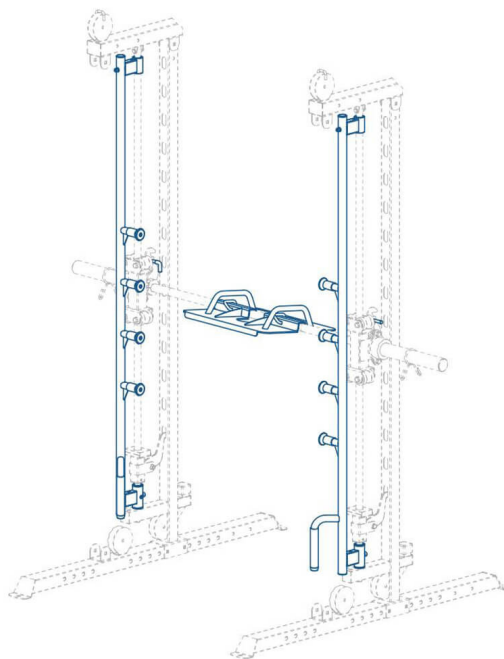

# G3® All-In-One Trainer Upgrade - Accessoire pour Leg Press

SKU: F-G3-LEGPRESS

**Photos du produit**

## Brève description

---

Fabriqué en acier haute résistance et avec une grande plateforme de pieds pour des postures variées, vous pouvez maintenant transformer votre **G3™ All-In-One Trainer** (version originale)\* en un leg press vertical pour développer la force et la puissance explosive des quadriceps, des fessiers, des ischio-jambiers et des mollets. Un **accessoire** polyvalent indispensable pour ceux qui veulent tirer le meilleur parti de leurs entraînements de force et de conditionnement physique, **cette grande plateforme Force USA® complétera la configuration de votre G3™ All-In-One Trainer.**

## 5 RAISONS POUR LESQUELLES VOUS AVEZ BESOIN DE CET ACCESSOIRE

- Développe efficacement la puissance explosive dans vos jambes pour améliorer la forme et les objectifs du squat et du soulevé de terre.
- La plateforme ultra-large et antidérapante vous permet de varier entre une posture large et étroite pour isoler davantage de groupes musculaires.
- La capacité de poids impressionnante de 350 kg signifie que vous pouvez charger votre G3™ avec les plaques les plus lourdes pour des séances intenses.
- Les rails de sécurité et les crochets en acier de haute résistance vous permettent de vous entraîner en toute confiance et sécurité.
- Aide à soutenir votre dos tout au long du mouvement, afin que votre dos puisse rester complètement détendu en position horizontale.

## Spécifications techniques

---

Utilisation	Domestique
Couleur	Noir
Fabricant	Force USA
Largeur cms.	74
Long cms.	41
Charge maximale (kg)	350