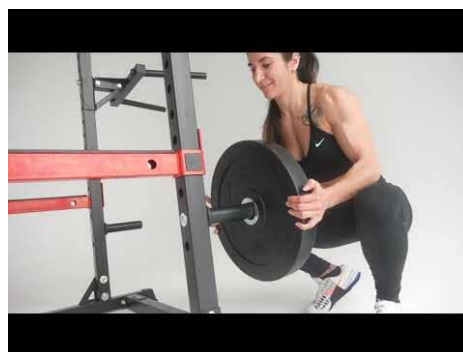

Heavy Duty Power Rack RH60 Cage de Puissance avec Poulie Haute et Basse

SKU: RH60LR2

Photos du produit

Brève description

Voici notre dernière nouveauté: la **Cage de Puissance Evolution Heavy Duty avec Poulie Haute et Basse**.

Vous cherchez une **cage de puissance** qui vous permettra de vous entraîner aussi **avec des poulies**? Alors ce modèle est parfait pour vous.

Simplicité et fonctionnalité seraient les deux caractéristiques qui définiraient cette **Power Cage**, idéal pour ceux qui montent leur propre salle de gym à la maison. **Un rack comme celui-ci est ce dont vous avez besoin!**

Parce qu'il ne vous offre pas seulement un **entraînement libre**, mais grâce à l'accessoire qu'il comprend, vous pouvez également profiter d'un **entraînement avec des poulies**.

L'éventail d'exercices que vous pourrez y réaliser est infini.

Dominées, squats, poids mort, exercices avec la poulie supérieure et inférieure... ça ne pourrait pas être plus complet, n'est-ce pas ?

N'hésitez pas, cette nouvelle cage de puissance est votre **meilleur choix pour maximiser vos entraînements pour tout le corps !**