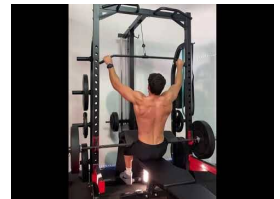

## Brève description

---

Êtes-vous à la recherche d'un demi-rack pour votre gymnase à domicile qui comprend également un système de poulie ? Ensuite, nous vous présentons ce nouveau modèle idéal !

Le Evolution Heavy Duty Half Rack avec Accessoire de Poulie Haute et Basse sera votre meilleur partenaire d'entraînement et vous apportera la sécurité et la confiance dont vous avez besoin pour soulever le poids libre sans le plus grand souci : vous blesser.

Stable, en acier résistant et avec plusieurs plaques de support et barre de traction pour un entraînement complet de tous les groupes musculaires.

Il vous suffit de combiner votre Power Cage avec un banc de musculation et quelques disques ou poids et ... vous mettre au travail!