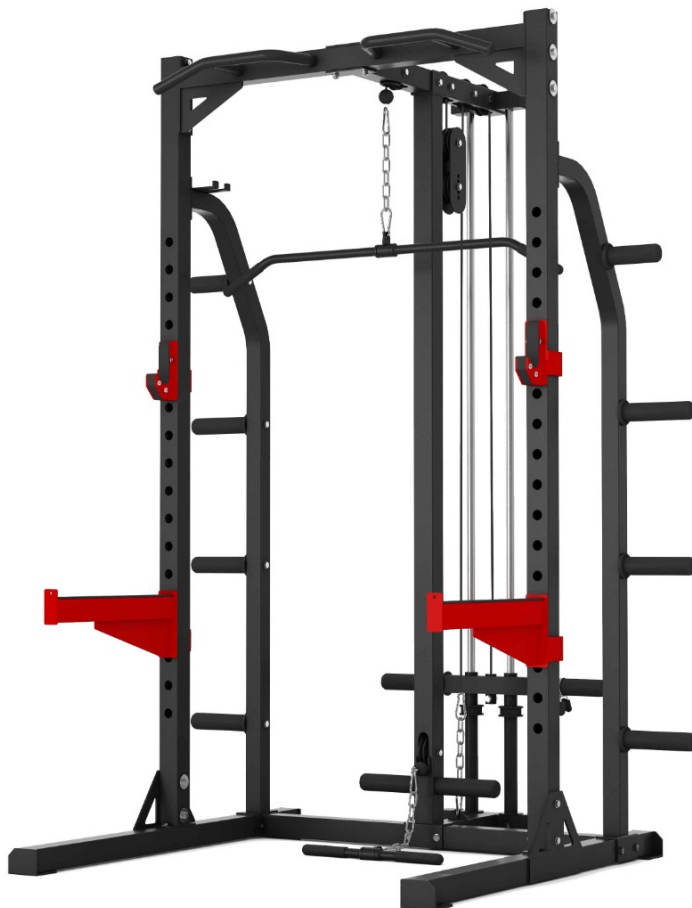

# Heavy Duty Half Rack RH50 Avec un Accessoire de Poulie Haute et Basse

SKU: RH50LR1

Photos du produit

## Brève description

---

Êtes-vous à la recherche d'un demi-rack pour votre gymnase à domicile qui comprend également un système de poulie ? Ensuite, nous vous présentons ce nouveau modèle idéal !

Le Evolution Heavy Duty Half Rack avec Accessoire de Poulie Haute et Basse sera votre meilleur partenaire d'entraînement et vous apportera la sécurité et la confiance dont vous avez besoin pour soulever le poids libre sans le plus grand souci : vous blesser.

Stable, en acier résistant et avec plusieurs plaques de support et barre de traction pour un entraînement complet de tous les groupes musculaires.

Il vous suffit de combiner votre Power Cage avec un banc de musculation et quelques disques ou poids et ... vous mettre au travail!

### Pourquoi acheter le demi-crémaillère Evolution Heavy Duty avec un accessoire de poulie haute et basse en titane?

Parce que ce nouveau modèle vous permettra de travailler tout votre corps avec un poids à la fois libre et guidé, grâce aux poulies!