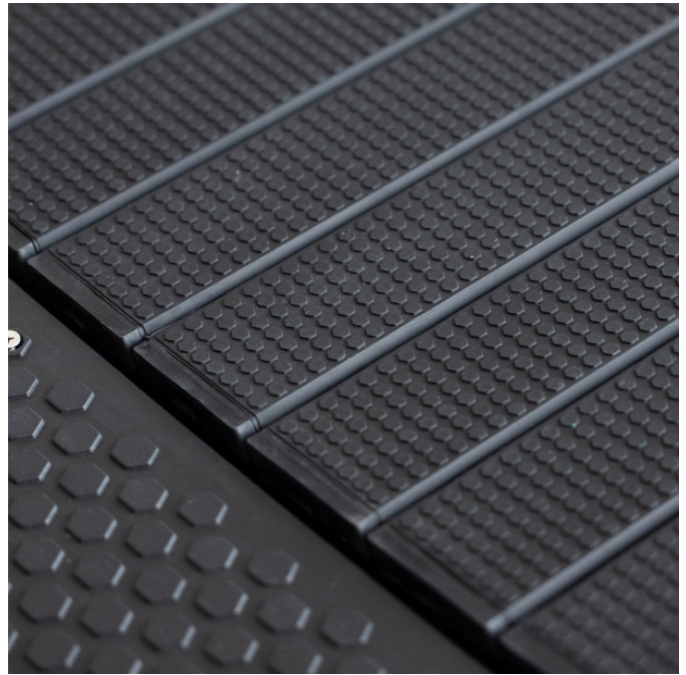

# Tapis de Course Courbe Auto-Propulsé Professionnel

SKU: TS-31-042-00

Photos du produit

## Brève description

---

Tapis roulant courbé qui permet aux utilisateurs d'améliorer leur puissance, leur vitesse, leur endurance et leur agilité, en profitant de tous les avantages de l'entraînement sportif professionnel en toute sécurité, de manière attrayante et efficace.

Conçue pour résister un usage intensif, le Tapis de Course Courbé Titanium autoalimenté est un équipement hautement résistant et hautement fiable grâce à sa conception robuste, à des matériaux soigneusement sélectionnés et à des composants d'excellente qualité.