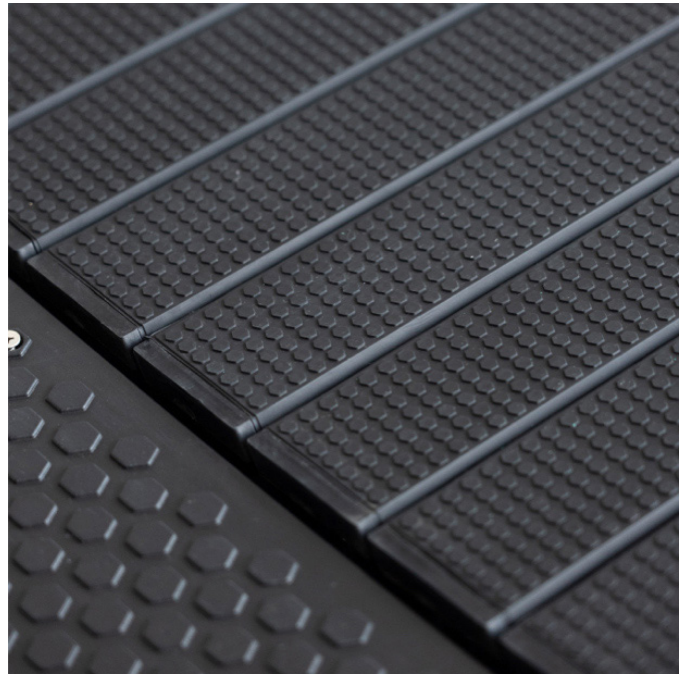

Tapis de Course Courbe Auto-Propulsé Professionnel

SKU: TS-31-042-00

Photos du produit

Brève description

Tapis roulant courbé qui permet aux utilisateurs d'améliorer leur puissance, leur vitesse, leur endurance et leur agilité, en profitant de tous les avantages de l'entraînement sportif professionnel en toute sécurité, de manière attrayante et efficace.

Conçue pour résister un usage intensif, le Tapis de Course Courbé Titanium autoalimenté est un équipement hautement résistant et hautement fiable grâce à sa conception robuste, à des matériaux soigneusement sélectionnés et à des composants d'excellente qualité.

Maintenant il est possible de courir, de sprinter, de marcher sans avoir à manipuler aucun bouton grâce au système automoteur courbé de notre tapis de course.

Système de courbe :

L'innovation dans la conception de la courbe offre une meilleure foulée et un impact réduit.