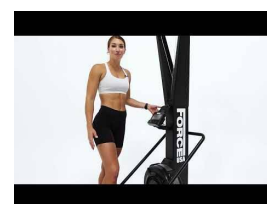

# Commercial Ski Trainer

SKU: F-SKI-TRAINER-STAND

**Photos du produit**

## Brève description

---

Améliorez rapidement votre forme physique cardiovasculaire, **renforcez et tonifiez tout votre corps** et profitez du **mouvement du ski de fond** avec le **Force USA® Ski Trainer**.

Conçu pour les gymnases à domicile ou d'étude, le Ski Trainer présente la **technologie la plus récente** du leader incontesté dans les équipements de fitness de haute qualité.

La technologie innovante à inertie a **10 niveaux de résistance** et permet de régler rapidement le débit d'air pendant l'entraînement. Avec des poignées confortables sans bretelles, une base antidérapante et résistante à la transpiration et une unité de câble douce et légère, vous tomberez rapidement amoureux de ce simulateur de ski à faible impact.

En simulant le mouvement du ski de fond, cette machine à faible impact vous donne un entraînement cardiovasculaire pour tout le corps, vous aidant à brûler beaucoup de calories et de graisses tout en tonifiant vos muscles. Il est également idéal pour ceux qui cherchent à réduire l'usure de leurs articulations.