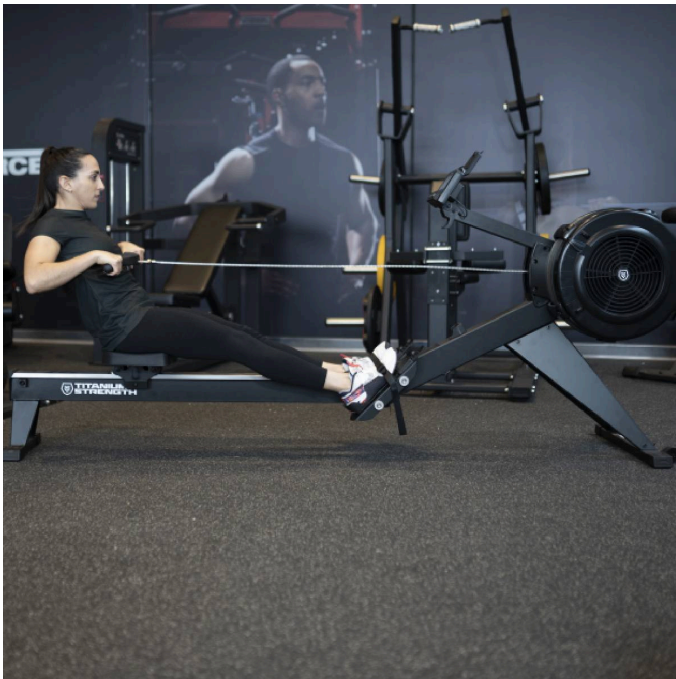

Rameur à Air

SKU: TS-AR-P910

Photos du produit

Brève description

Un entraînement cardio complet, un rangement facile et des résultats exceptionnels : voilà ce que propose le nouveau rameur à air Titanium Strength. Cette machine offre une course fluide et douce qui n'a que peu ou pas d'impact sur les articulations. Il est définitivement fait pour tous les niveaux de forme physique.

Nous avons conçu et fabriqué avec précision ce rameur durable, de qualité commerciale, pour vous offrir un confort maximal pendant que vous ramez : Le revêtement écologique de ses poignées protège contre le glissement tout en étant doux et respectueux de la paume de la main. Le siège est rembourré de mousse moulée et de vinyle commercial pour éviter les déchirures. En outre, les repose-pieds réglables s'adaptent à la taille de votre pied en quelques secondes et assurent un positionnement correct.

Qu'attendez-vous pour acheter le rameur à air Titanium Strength et améliorer vos performances ?

Description

Pourquoi acheter le rameur à air Titanium Strength ?

Parce qu'il offre une durabilité unique pour une utilisation durable et nécessitant peu d'entretien et qu'il permet un entraînement cardio à faible impact pour augmenter votre endurance. De plus, il constitue un entraînement cardiovasculaire à faible impact pour augmenter votre endurance. Saviez-vous qu'il fait travailler 84 % de vos muscles ? Jambes, quadriceps, fessiers, dos, épaules, bras, tronc... Vous ferez donc d'une pierre deux coups en combinant cardio et force dans une seule machine !

FACILE À TRANSPORTER

Le rameur à air Titanium Strength est mobile et facile à ranger. Grâce à ses roues de transport et à son cadre léger, n'importe qui peut transporter le rameur d'un bout à l'autre de la salle de sport. Pour le ranger, il suffit de soulever l'arrière du rameur et de le placer dans un coin.