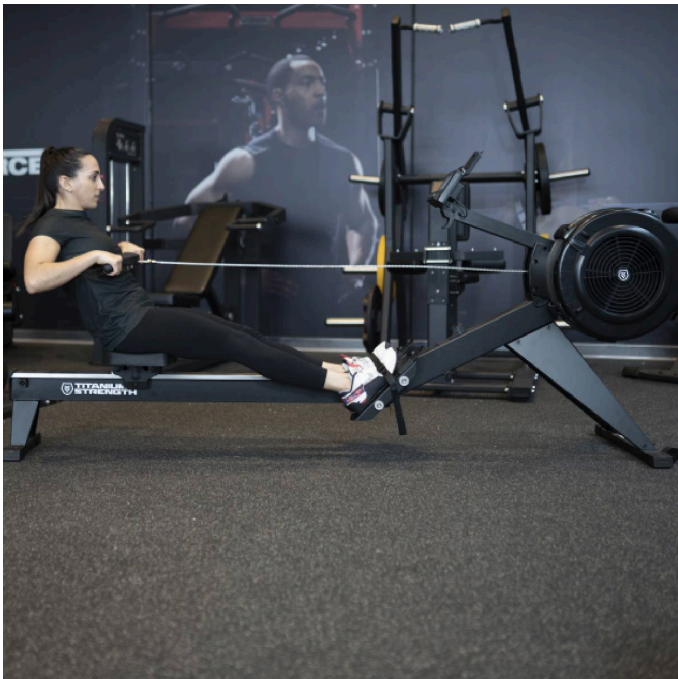

Rameur à Air

SKU: TS-AR-P910

Photos du produit

Brève description

Un entraînement cardio complet, un rangement facile et des résultats exceptionnels : voilà ce que propose le nouveau rameur à air Titanium Strength. Cette machine offre une course fluide et douce qui n'a que peu ou pas d'impact sur les articulations. Il est définitivement fait pour tous les niveaux de forme physique.

Nous avons conçu et fabriqué avec précision ce rameur durable, de qualité commerciale, pour vous offrir un confort maximal pendant que vous ramez : Le revêtement écologique de ses poignées protège contre le glissement tout en étant doux et respectueux de la paume de la main. Le siège est rembourré de mousse moulée et de vinyle commercial pour éviter les déchirures. En outre, les repose-pieds réglables s'adaptent à la taille de votre pied en quelques secondes et assurent un positionnement correct.

Qu'attendez-vous pour acheter le rameur à air Titanium Strength et améliorer vos performances ?

Description

Pourquoi acheter le rameur à air Titanium Strength ?

Parce qu'il offre une durabilité unique pour une utilisation durable et nécessitant peu d'entretien et qu'il permet un entraînement cardio à faible impact pour augmenter votre endurance. De plus, il constitue un entraînement cardiovasculaire à faible impact pour augmenter votre endurance. Saviez-vous qu'il fait travailler 84 % de vos muscles ? Jambes, quadriceps, fessiers, dos, épaules, bras, tronc... Vous ferez donc d'une pierre deux coups en combinant cardio et force dans une seule machine !

FACILE À TRANSPORTER

Le rameur à air Titanium Strength est mobile et facile à ranger. Grâce à ses roues de transport et à son cadre léger, n'importe qui peut transporter le rameur d'un bout à l'autre de la salle de sport. Pour le ranger, il suffit de soulever l'arrière du rameur et de le placer dans un coin.