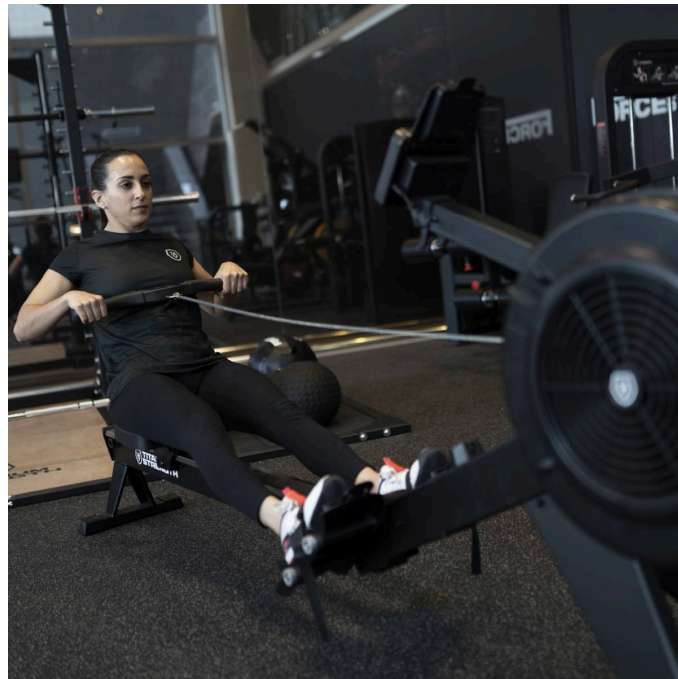

Rameur à Air

SKU: TS-AR-P910

Photos du produit

Brève description

Un entraînement cardio complet, un rangement facile et des résultats exceptionnels : voilà ce que propose le nouveau rameur à air Titanium Strength. Cette machine offre une course fluide et douce qui n'a que peu ou pas d'impact sur les articulations. Il est définitivement fait pour tous les niveaux de forme physique.

Nous avons conçu et fabriqué avec précision ce rameur durable, de qualité commerciale, pour vous offrir un confort maximal pendant que vous ramez : Le revêtement écologique de ses poignées protège contre le glissement tout en étant doux et respectueux de la paume de la main. Le siège est rembourré de mousse moulée et de vinyle commercial pour éviter les déchirures. En outre, les repose-pieds réglables s'adaptent à la taille de votre pied en quelques secondes et assurent un positionnement correct.

Qu'attendez-vous pour acheter le rameur à air Titanium Strength et améliorer vos performances ?

Description

Pourquoi acheter le rameur à air Titanium Strength ?

Parce qu'il offre une durabilité unique pour une utilisation durable et nécessitant peu d'entretien et qu'il permet un entraînement cardio à faible impact pour augmenter votre endurance. De plus, il constitue un entraînement cardiovasculaire à faible impact pour augmenter votre endurance. Saviez-vous qu'il fait travailler 84 % de vos muscles ? Jambes, quadriceps, fessiers, dos, épaules, bras, tronc... Vous ferez donc d'une pierre deux coups en combinant cardio et force dans une seule machine !

FACILE À TRANSPORTER

Le rameur à air Titanium Strength est mobile et facile à ranger. Grâce à ses roues de transport et à son cadre léger, n'importe qui peut transporter le rameur d'un bout à l'autre de la salle de sport. Pour le ranger, il suffit de soulever l'arrière du rameur et de le placer dans un coin.