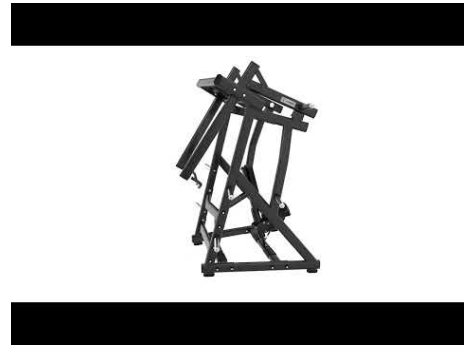

# D.Y. Row Iso-Latérale

SKU: BS-PL18

**Photos du produit**

## Brève description

---

Le **D.Y. Row Iso-Latérale** de la Black Series est une machine de force professionnelle avec une **charge de disques** conçue pour isoler et renforcer les muscles du **bas du dos, des trapèzes, du grand et du petit rond et des rhomboïdes**. Il permet à l'utilisateur de ressentir la même sensation et le même amplitude de mouvement que le poids libre, avec la sécurité ajoutée d'une machine. Chaque bras de **levier divergent** fonctionne de manière indépendante pour obtenir un meilleur isolement et une meilleure contraction musculaire. Chargez cette **machine professionnelle** avec des disques olympiques et rangez-les dans les supports de stockage pratiques situés de chaque côté des montants du cadre lorsqu'elle n'est pas utilisée.

La robustesse du **D.Y. Row Iso-Latérale** est soutenue par une construction de haute qualité, avec un tube oval de 50 x 100 mm et une épaisseur de 3 mm. Accessible aux utilisateurs de tous niveaux dans votre salle de sport, il associe un style moderne à une construction commerciale robuste, ainsi qu'à des conceptions d'entrée/sortie faciles et à une biomécanique de précision.

## Spécifications techniques

---

Utilisation	Professionnel
Couleur	Noir
Fabricant	Titanium Strength
Poids (kg)	180.000000
Largeur cms.	134
Hauteur cms.	122.3
Long cms.	155
Partie du corps	Dos
Diamètre du disque (mm)	50
Charge maximale (kg)	200
Gamme de produits	Black Series