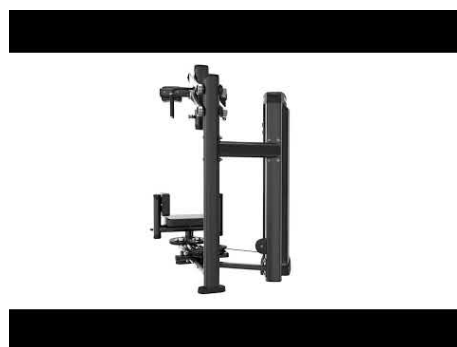

Rotation du Torse

SKU: GS-S16

Photos du produit

Brève description

La série Genesis est conçue biomécaniquement pour résister aux conditions les plus difficiles des gymnases professionnels et des studios de haute performance. Avec une construction robuste et une précision exceptionnelle dans l'équipement commercial, cette série garantira que votre centre se distingue de la concurrence et que les utilisateurs reviendront.

Spécifications techniques

Utilisation	Professionnel
Couleur	Noir
Fabricant	Titanium Strength
Poids (kg)	235.000000
Largeur cms.	121
Hauteur cms.	166
Long cms.	108
Partie du corps	Abdominal
Poids total des plaques	100
Gamme de produits	Genesis Series
Rapport de Câble	1:1